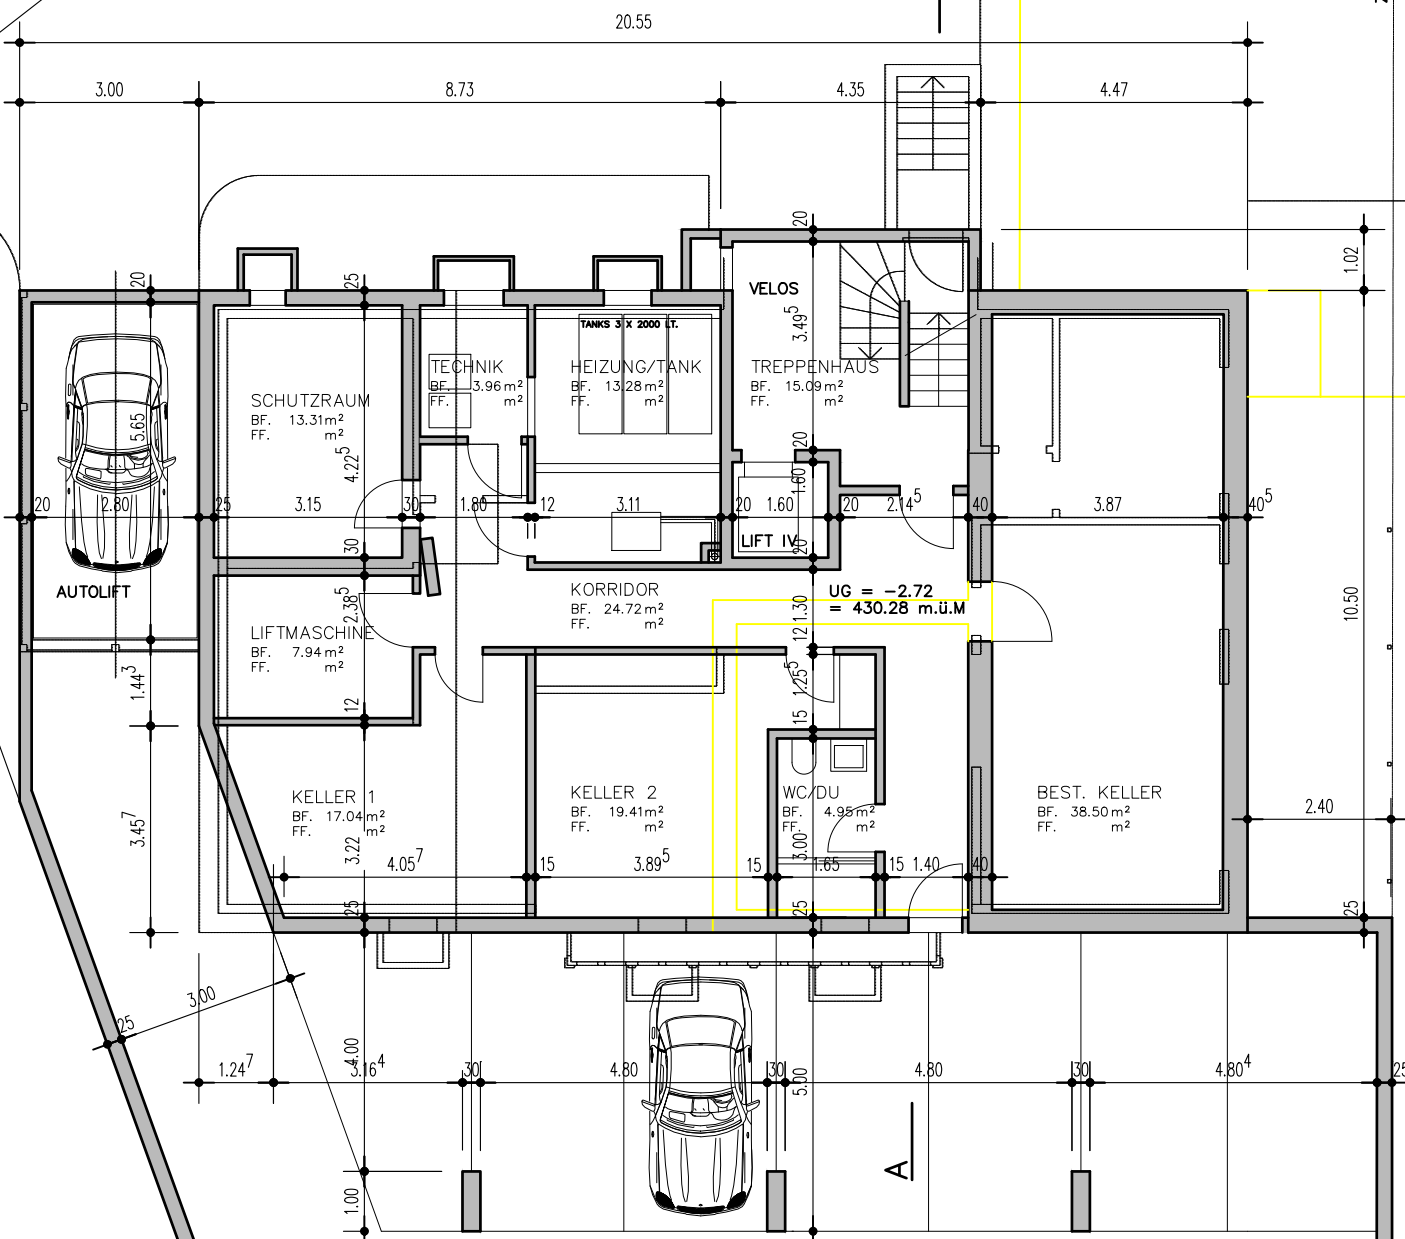

GRENZE

ZONENGRENZE

EINSTELLHALLE 14 PW -3.25 = 429.75 m.ü.M
 BF. 373.58m²
 FF. m²